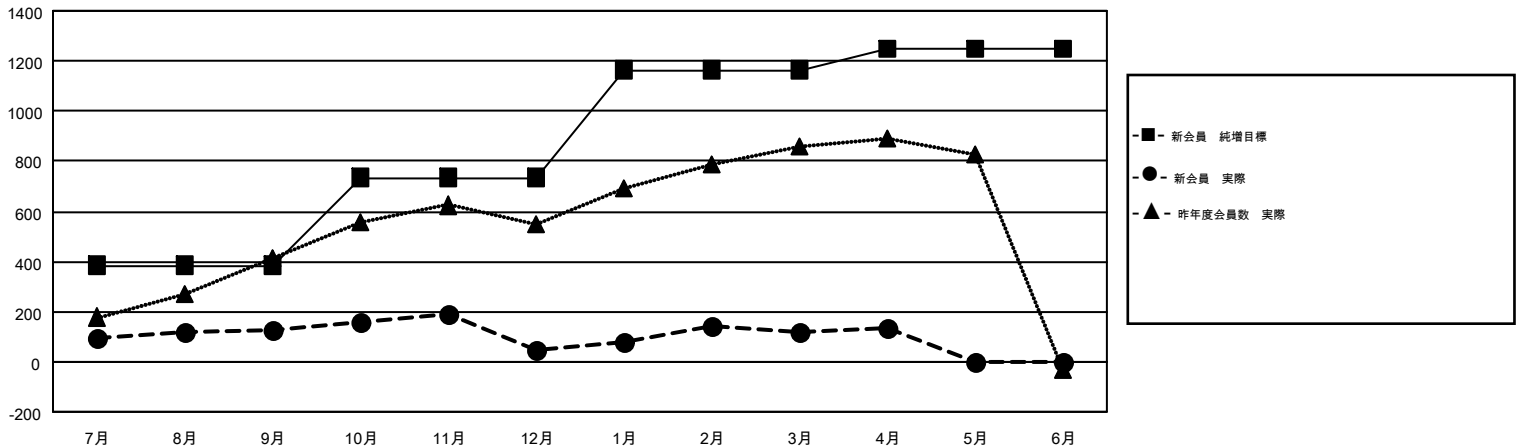

GMT MONTHLY MEMBERSHIP PROGRESS REPORT

Results as of: 4/30/2017

Multiple District 335

LOCATION: JAPAN

GMT: MASAYOSHI MARUYAMA

GMT会則地域 5-Jap

クラブ				名			
結果 : 2016-2017				結果 : 2016-2017			
四半期	新クラブ目標	新クラブ	解散クラブ	四半期	新会員 (再入会と転入を含めない) 純増目標	新会員 (再入会と転入を含めない) 実際	退会者 (転籍を含む) 実際
7月/8月/9月	1	0	5	7月/8月/9月	385	376	250
10月/11月/12月	1	0	0	10月/11月/12月	350	202	282
1月/2月/3月	4	0	0	1月/2月/3月	430	259	184
4月/5月/6月	2	0	0	4月/5月/6月	85	78	63

新クラブ目標及び実績累計

会員目標及び実績累計

解散クラブ: 5	298 CLUBS OF 434 一名以上の新会員を登録	男女別 男性 11,593 (77.06%) 女性 3,451 (22.94%)
退会者 物故会員 105 クラブ解散 15 その他 658 合計 778	会員累計データを見るには、ここをクリック	世帯主/家族会員合計 4,631 国際会費半額の家族会員 2,517