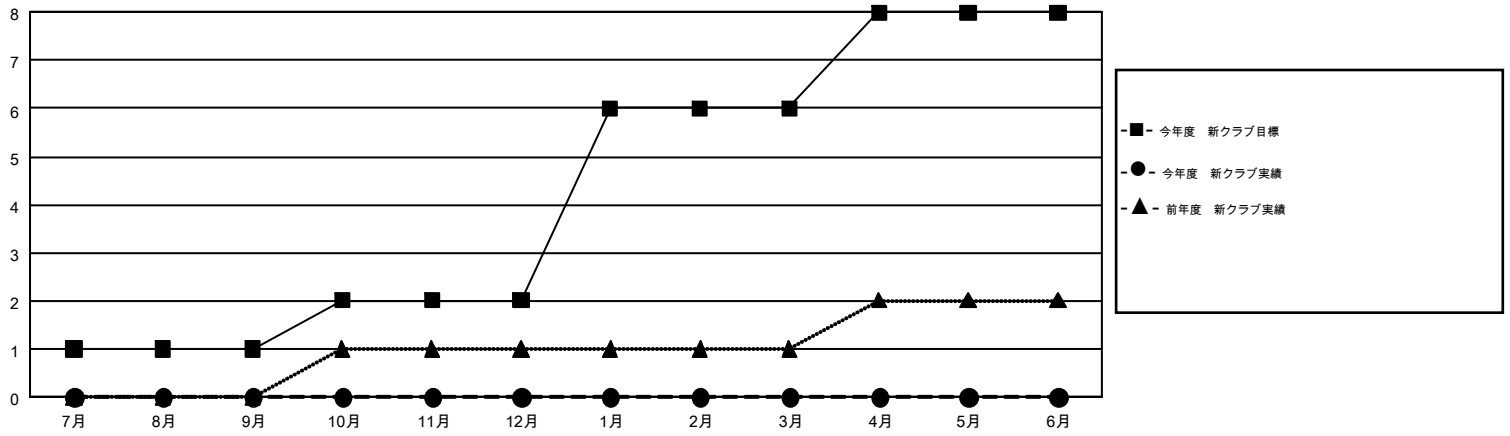

GMT MONTHLY MEMBERSHIP PROGRESS REPORT

Results as of: 4/30/2017

Multiple District 335

LOCATION: JAPAN

GMT: MASAYOSHI MARUYAMA

GMT会則地域 5-Jap

クラブ				名			
結果 : 2016-2017				結果 : 2016-2017			
四半期	新クラブ目標	新クラブ	解散クラブ	四半期	新会員 (再入会と転入を含めない) 純増目標	新会員 (再入会と転入を含めない) 実際	退会者 (転籍を含む) 実際
7月/8月/9月	1	0	5	7月/8月/9月	385	376	250
10月/11月/12月	1	0	0	10月/11月/12月	350	202	282
1月/2月/3月	4	0	0	1月/2月/3月	430	259	184
4月/5月/6月	2	0	0	4月/5月/6月	85	78	63

新クラブ目標及び実績累計

会員目標及び実績累計

解散クラブ: 5	298 CLUBS OF 434 一名以上の新会員を登録	男女別 男性 11,593 (77.06%) 女性 3,451 (22.94%)
退会者 物故会員 105 クラブ解散 15 その他 658 合計 778	会員累計データを見るには、ここをクリック	世帯主/家族会員合計 4,631 国際会費半額の家族会員 2,517